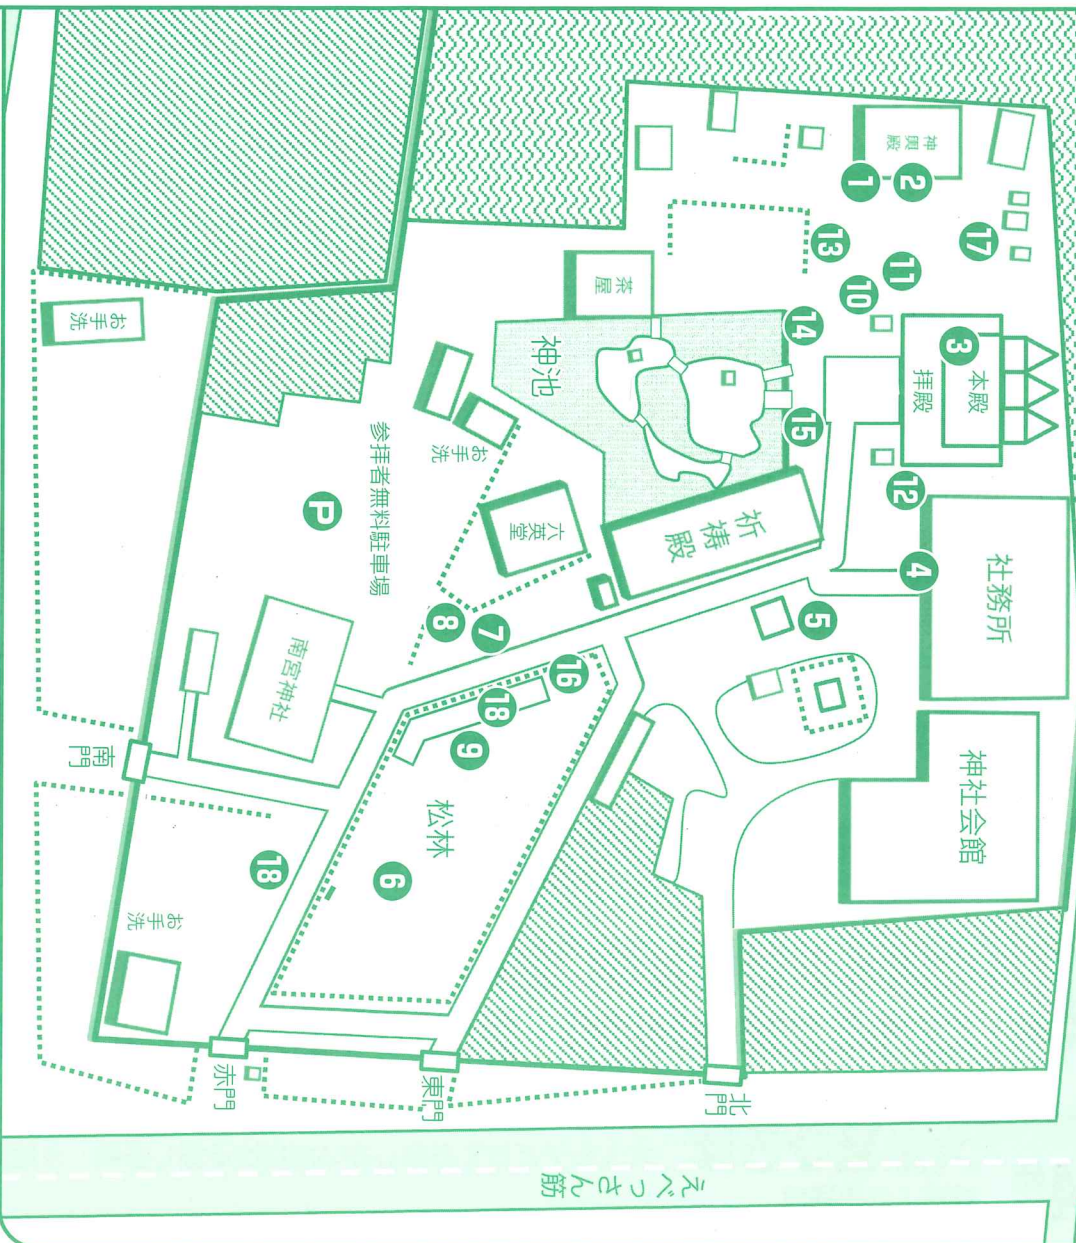

9:00～17:00まで

【交換場所】

5日は⑫銅板奉賛受付にて、6～10日は授与所にて交換いたします。

西宮神社境内地図

- 1 おみやげ引換
- 2 お楽しみくじ
- 3 舞楽奉納 神前くじ
- 4 おれの引換
- 5 当日券の販売
- 6 大道芸ひろば
- 7 こどもストラックアウト大会
- 8 こども輪投げ大会
- 9 こどもミニ新幹線乗車会

10 まちの保健室

(兵庫県看護協会南阪神地区)

11 謎ときゲーム・こども射的