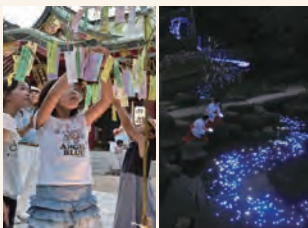

# 夏えびす

西宮神社の末社、沖恵美酒神社(通称あらえびす神社)の例祭日に当たる7月10日を中心に「夏えびす」の各行事が執り行われます。

## 7/7 日 奉納こども相撲大会

午前:幼稚園の部  
午後:小学校の部  
(共に申し込み終了) ※雨天中止

あらえびすさまの力強さを戴き、子ども達が健やかに成長するようお願い開催致します。

## 7/7 日 七夕/神池天の川

境内にて七夕の笹飾りや、夕刻～21:00までLEDライトを使った「天の川」が神池に煌めきます。