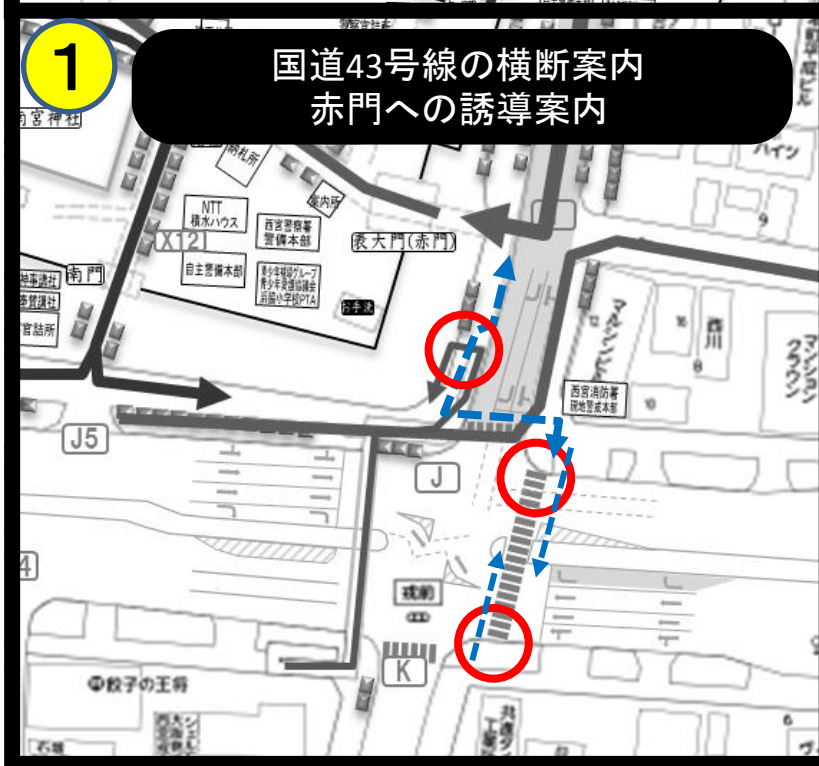

十日えびす(1月9日~11日)期間中 車椅子等でのご参拝の方へ

近くの警備員にお声をお掛け下さい。誘導員がご案内いたします。
★多目的トイレは西宮神社会館にございますのでご利用下さい。

多目的トイレは
西宮神社会館にございます