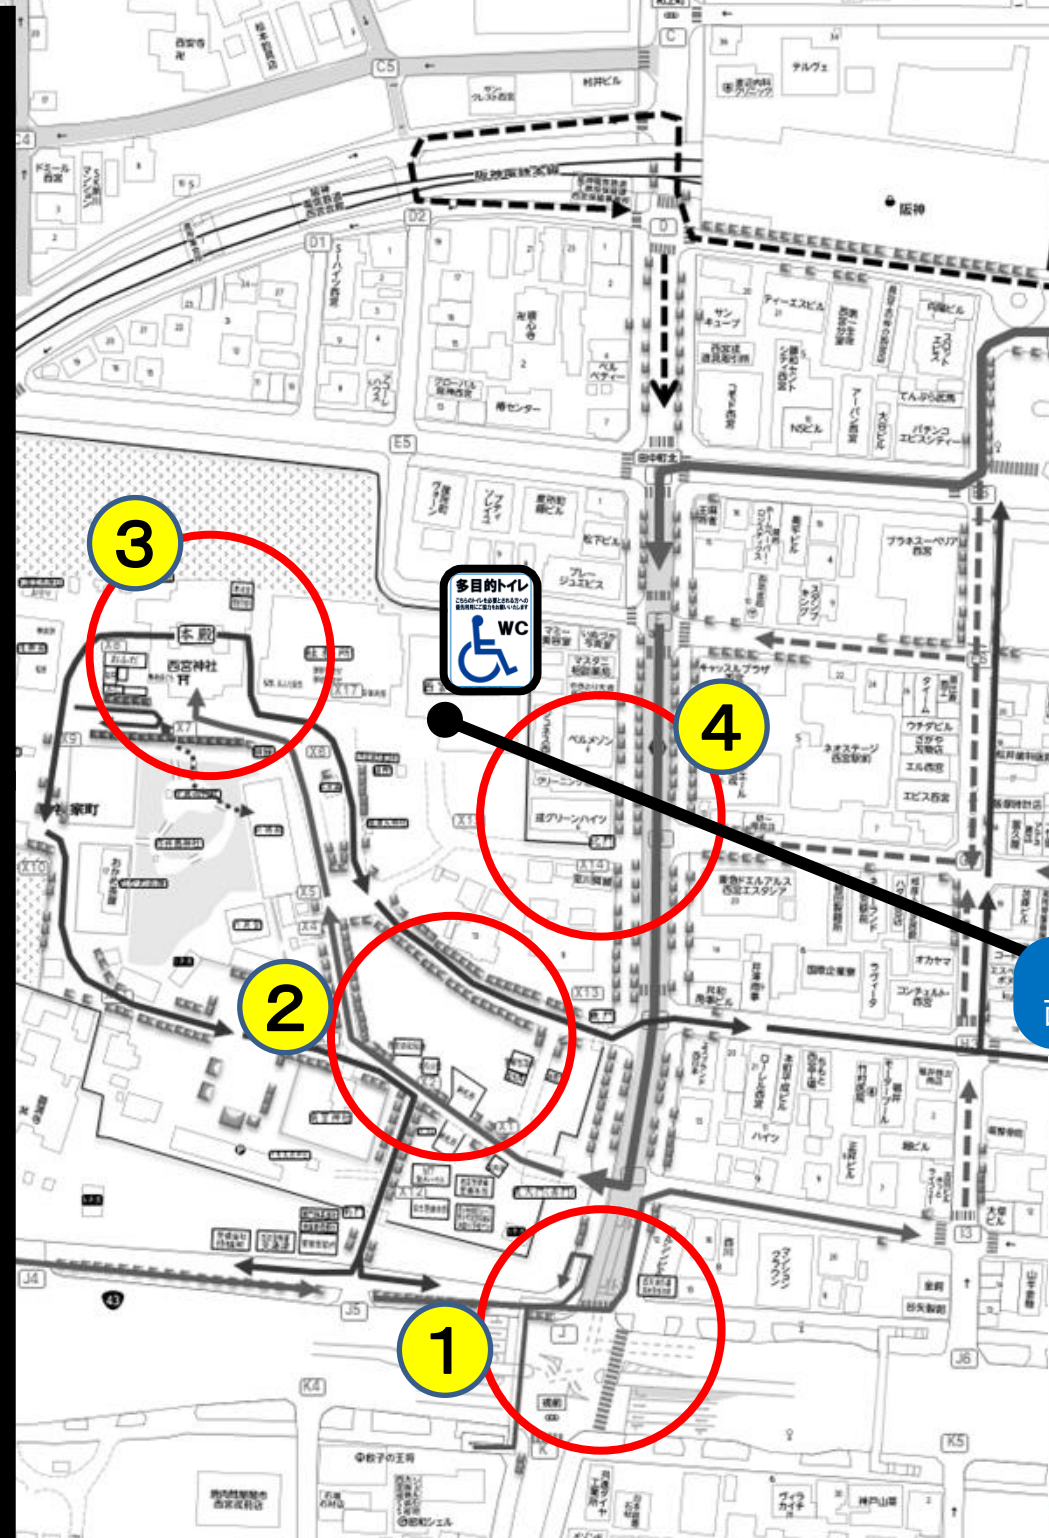

十日えびす(1月9日~11日)期間中 車椅子等でのご参拝の方へ

近くの警備員にお声をお掛け下さい。誘導員がご案内いたします。
★多目的トイレは西宮神社会館にございますのでご利用下さい。

多目的トイレは
西宮神社会館にございます