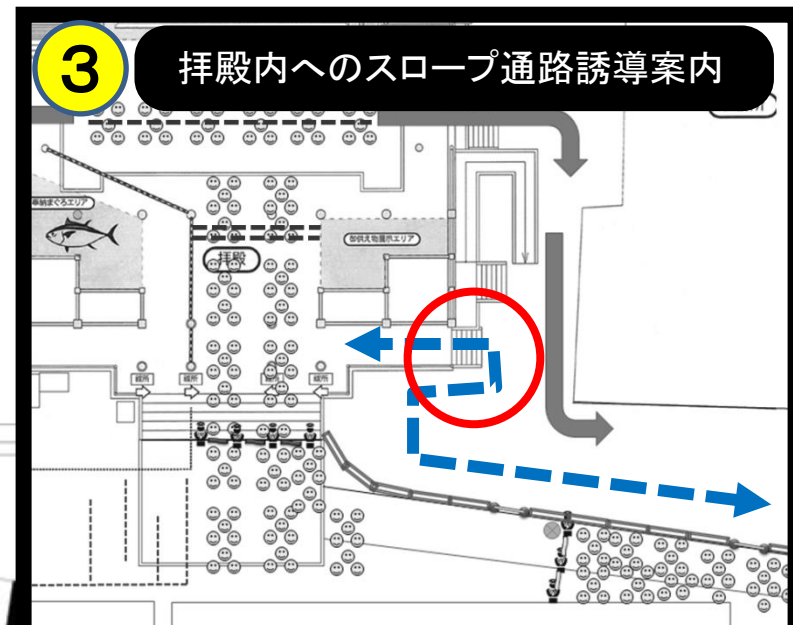

十日えびす(1月9日~11日)期間中 車椅子等でのご参拝の方へ

近くの警備員にお声をお掛け下さい。誘導員がご案内いたします。
★多目的トイレは西宮神社会館にございますのでご利用下さい。

多目的トイレは
西宮神社会館にございます