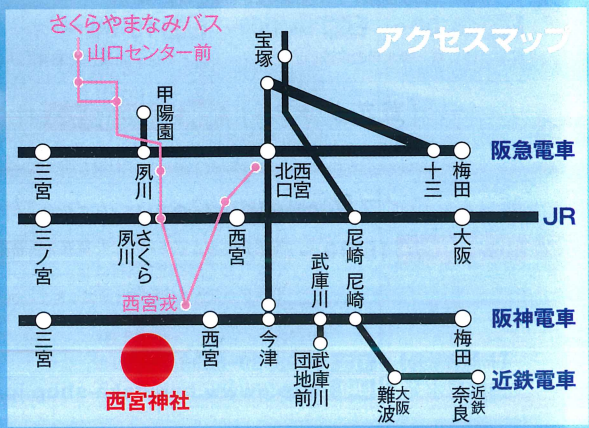

KOSHIEN

阪神 迎車料金0円!
阪急阪神東宝グループ
阪神タクシー株式会社
【配車センター電話番号】
レッツゴー ハンシン
0570-025-084

阪神米穀のお米
えべっさん
■住所：西宮市西宮浜4-1-15
■本社TEL:0798-26-0221
■http://www.ebessan.jp

社団法人 **兵庫県宅地建物取引業協会**
法人 芦屋・西宮支部

公益社団法人
兵庫県物産協会

あなたの街のケーブルテレビ局
ベイ・コミュニケーションズ

～パティスリーベルン～

MIKI Foods

天然温泉 今津 **やまとの湯**

- 【協賛】 アクサ生命保険、アサヒビール、伊藤ハム、エスフーズ、エビスタ西宮、大阪ガス、加藤産業、生活協同組合コープこうべ、漬新、西宮コミュニティ放送(さくらFM)、西宮市商店市場連盟、ノボテル甲子園、阪神タクシー、阪神米穀、兵庫県宅地建物取引業協会芦屋・西宮支部、兵庫県物産協会、ベイ・コミュニケーションズ、ベルン、三基食品、やまとの湯今津店
- 【協力】 西宮神社、酒蔵会館、白鹿記念酒造博物館、阪神電気鉄道
- 【後援】 兵庫県阪神南県民局、西宮納税協会
- 【企画・運営協力】 NPO法人コミュニティ事業支援ネット

※お酒は20歳を過ぎてから ※飲酒運転・未成年者の飲酒は法律で禁止されています。